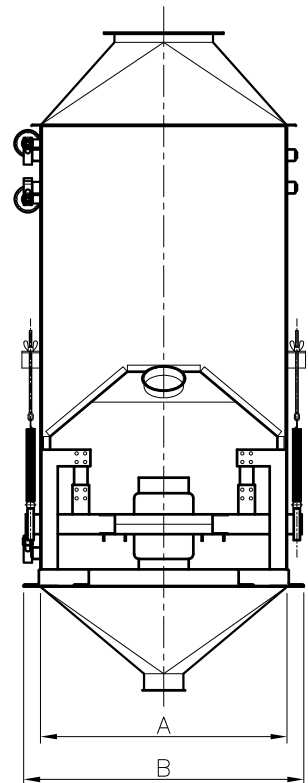

PARA ZARANDA ORBITAL
LZA

PARA DESPUNTADORA
DEA

CAA-150	1500	1600	120	12	---	2 x 0.50	150
CAA-100	1000	1100	80	8	14	0.50	100
CAA-075	750	850	60	6	10	0.50	70
MODELO	DIMENSIONES		Q. Aire [m ³ /min]	Cap. Trigo [Tn/hr]		POTENCIA [HP]	Peso [Kg]
	A	B		LZA	DEA		