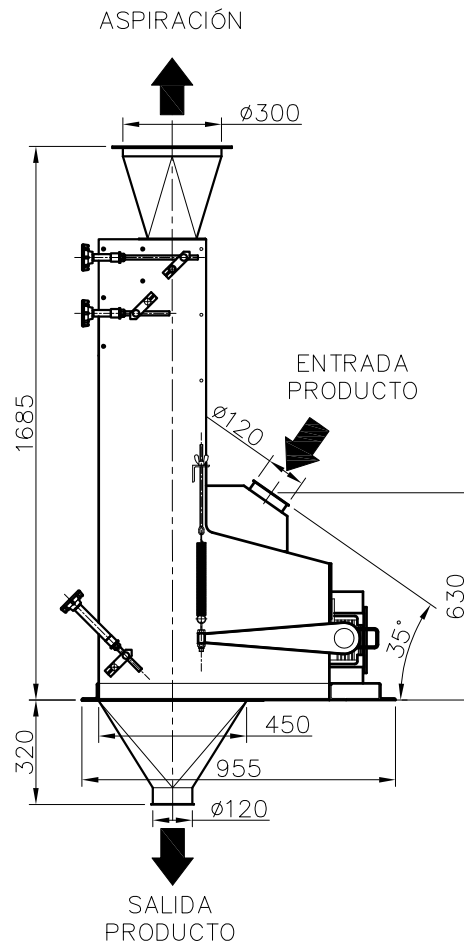

PARA ZARANDA ORBITAL
LZA

PARA DESPUNTADORA
DEA

CAA-150	1500	1600	120	12	---	2 x 0.50	150
CAA-100	1000	1100	80	8	14	0.50	100
CAA-075	750	850	60	6	10	0.50	70
MODELO	DIMENSIONES		Q. Aire [m ³ /min]	Cap. Trigo [Tn/hr]		POTENCIA [HP]	Peso [Kg]
	A	B		LZA	DEA		