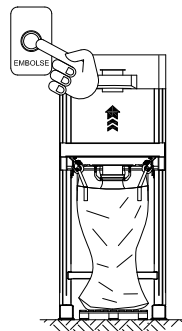

Tipo de BIGBAG:
medidas aprox.

Otro tipo o medidas,
CONSULTAR.

Espera Inicio...

Coloque Bolsón...

Inicio de embolsado...

Dosificando...
P=8888 Kgs.

OPCIÓN: Cama de Rorillos Vibratoria

Fin de carga
P=2000 Kgs.

Descargando...

Descargando...

Retire Bolsón...

Extracción con
Cama de Rodillos

EBA-150	2 / 2	4	10	650
MODELO:	Cap. máx. [m³]/[Tn]	Cons. eléct. [Kw]	Aspiración [m³/mín]	Peso [Kg]

Nos reservamos el derecho de modificar diseños, materiales y datos sin indicación previa