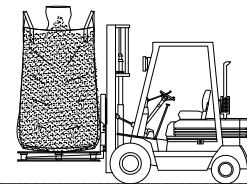

Extracción con
Cama de Rodillos

EBA-150	2 / 2	4	10	650
MODELO:	Cap. máx. [m³]/[Tn]	Cons. eléct. [Kw]	Aspiración [m³/mín]	Peso [Kg]

Nos reservamos el derecho de modificar diseños, materiales y datos sin indicación previa

TECNOMILLS

Denominación:

EMBOLSADORA
Big-Bag