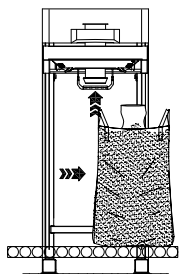

Tipo de BIGBAG:
medidas aprox.

Otro tipo o medidas,
CONSULTAR.

Espera Inicio...

Coloque Bolsón...

Inicio de embolsado...

Dosificando...
P=8888 Kgs.

OPCIÓN: Cama de Rorillos Vibratoria

Fin de carga
P=2000 Kgs.

Descargando...

Descargando...

Retire Bolsón...

Extracción con
Cama de Rodillos

EBA-150	2 / 2	4	10	650
MODELO:	Cap. máx. [m³]/[Tn]	Cons. eléct. [Kw]	Aspiración [m³/mín]	Peso [Kg]

Nos reservamos el derecho de modificar diseños, materiales y datos sin indicación previa