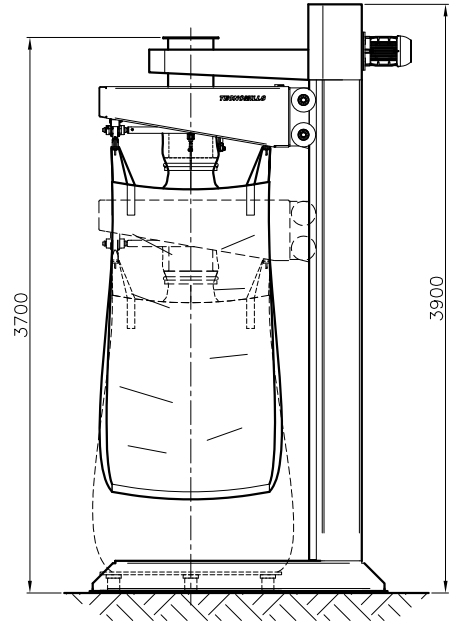

Tipo de BIGBAG:
medidas aprox.

Otro tipo o medidas,
CONSULTAR.

Espera Inicio...

Coloque Bolsón...

Inicio de embolsado...

Dosificando...
P=8888 Kgs.

OPCIÓN: Cama de Rorillos Vibratoria

Fin de carga
P=2000 Kgs.

Descargando...

Descargando...

Retire Bolsón...

Extracción con
Cama de Rodillos

EBA-150	2 / 2	4	10	650
MODELO:	Cap. máx. [m³]/[Tn]	Cons. eléct. [Kw]	Aspiración [m³/mín]	Peso [Kg]

Nos reservamos el derecho de modificar diseños, materiales y datos sin indicación previa