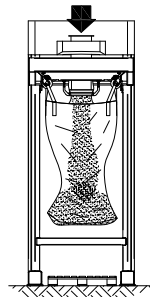

Tipo de BIGBAG:
medidas aprox.

Otro tipo o medidas,
CONSULTAR.

Espera Inicio...

Coloque Bolsón...

Inicio de embolsado...

Dosificando...
P=8888 Kgs.

OPCIÓN: Cama de Rorillos Vibratoria

Fin de carga
P=2000 Kgs.

Descargando...

Descargando...

Retire Bolsón...

Extracción con
Cama de Rodillos

EBA-150	2 / 2	4	10	650
MODELO:	Cap. máx. [m³]/[Tn]	Cons. eléct. [Kw]	Aspiración [m³/mín]	Peso [Kg]

Nos reservamos el derecho de modificar diseños, materiales y datos sin indicación previa