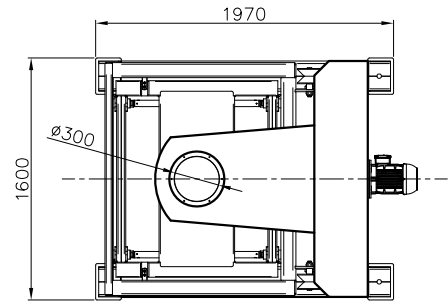

Tipo de BIGBAG:
medidas aprox.

Otro tipo o medidas,
CONSULTAR.

Espera Inicio...

Coloque Bolsón...

Inicio de embolsado...

Dosificando...
P=8888 Kgs.

OPCIÓN: Cama de Rorillos Vibratoria

Fin de carga
P=2000 Kgs.

Descargando...

Descargando...

Retire Bolsón...

Extracción con
Cama de Rodillos

EBA-150	2 / 2	4	10	650
MODELO:	Cap. máx. [m³]/[Tn]	Cons. eléct. [Kw]	Aspiración [m³/mín]	Peso [Kg]

Nos reservamos el derecho de modificar diseños, materiales y datos sin indicación previa