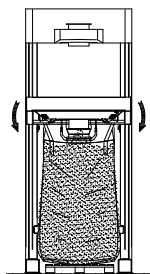

Tipo de BIGBAG:
medidas aprox.

Otro tipo o medidas,
CONSULTAR.

Espera Inicio...

Coloque Bolsón...

Inicio de embolsado...

Dosificando...
P=8888 Kgs.

OPCIÓN: Cama de Rorillos Vibratoria

Fin de carga
P=2000 Kgs.

Descargando...

Descargando...

Retire Bolsón...

Extracción con
Cama de Rodillos

EBA-150	2 / 2	4	10	650
MODELO:	Cap. máx. [m³]/[Tn]	Cons. eléct. [Kw]	Aspiración [m³/mín]	Peso [Kg]

Nos reservamos el derecho de modificar diseños, materiales y datos sin indicación previa