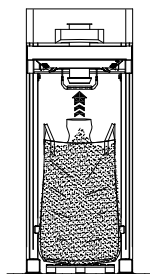

Tipo de BIGBAG:
medidas aprox.

Otro tipo o medidas,
CONSULTAR.

Espera Inicio...

Coloque Bolsón...

Inicio de embolsado...

Dosificando...
P=8888 Kgs.

OPCIÓN: Cama de Rorillos Vibratoria

Fin de carga
P=2000 Kgs.

Descargando...

Descargando...

Retire Bolsón...

Extracción con
Cama de Rodillos

EBA-150	2 / 2	4	10	650
MODELO:	Cap. máx. [m³]/[Tn]	Cons. eléct. [Kw]	Aspiración [m³/mín]	Peso [Kg]

Nos reservamos el derecho de modificar diseños, materiales y datos sin indicación previa