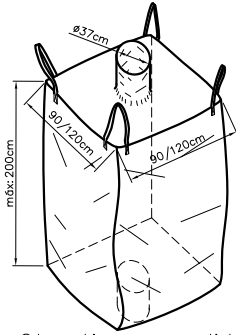

Tipo de BIGBAG:
medidas aprox.

Otro tipo o medidas,
CONSULTAR.

Espera Inicio...

Coloque Bolsón...

Inicio de embolsado...

Dosificando...
P=8888 Kgs.

OPCIÓN: Cama de Rorillos Vibratoria

Fin de carga
P=2000 Kgs.

Descargando...

Descargando...

Retire Bolsón...

Extracción con
Cama de Rodillos

EBA-150	2 / 2	4	10	650
MODELO:	Cap. máx. [m³]/[Tn]	Cons. eléct. [Kw]	Aspiración [m³/mín]	Peso [Kg]

Nos reservamos el derecho de modificar diseños, materiales y datos sin indicación previa