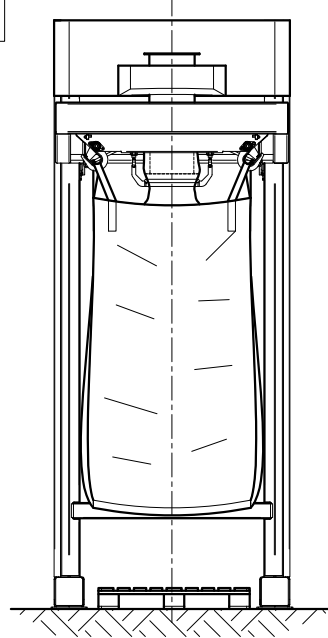

Tipo de BIGBAG:
medidas aprox.

Otro tipo o medidas,
CONSULTAR.

Espera Inicio...

Coloque Bolsón...

Inicio de embolsado...

Dosificando...
P=8888 Kgs.

OPCIÓN: Cama de Rorillos Vibratoria

Fin de carga
P=2000 Kgs.

Descargando...

Descargando...

Retire Bolsón...

Extracción con
Cama de Rodillos

EBA-150	2 / 2	4	10	650
MODELO:	Cap. máx. [m³]/[Tn]	Cons. eléct. [Kw]	Aspiración [m³/mín]	Peso [Kg]

Nos reservamos el derecho de modificar diseños, materiales y datos sin indicación previa