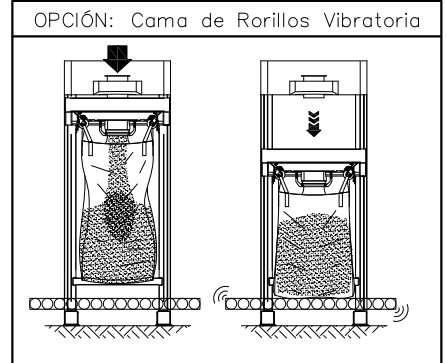

Tipo de BIGBAG:
medidas aprox.

Otro tipo o medidas,
CONSULTAR.

Espera Inicio...

Coloque Bolsón...

Inicio de embolsado...

Dosificando...
P=8888 Kgs.

OPCIÓN: Cama de Rorillos Vibratoria

Fin de carga
P=2000 Kgs.

Descargando...

Descargando...

Retire Bolsón...

Extracción con
Cama de Rodillos

EBA-150	2 / 2	4	10	650
MODELO:	Cap. máx. [m³]/[Tn]	Cons. eléct. [Kw]	Aspiración [m³/mín]	Peso [Kg]

Nos reservamos el derecho de modificar diseños, materiales y datos sin indicación previa