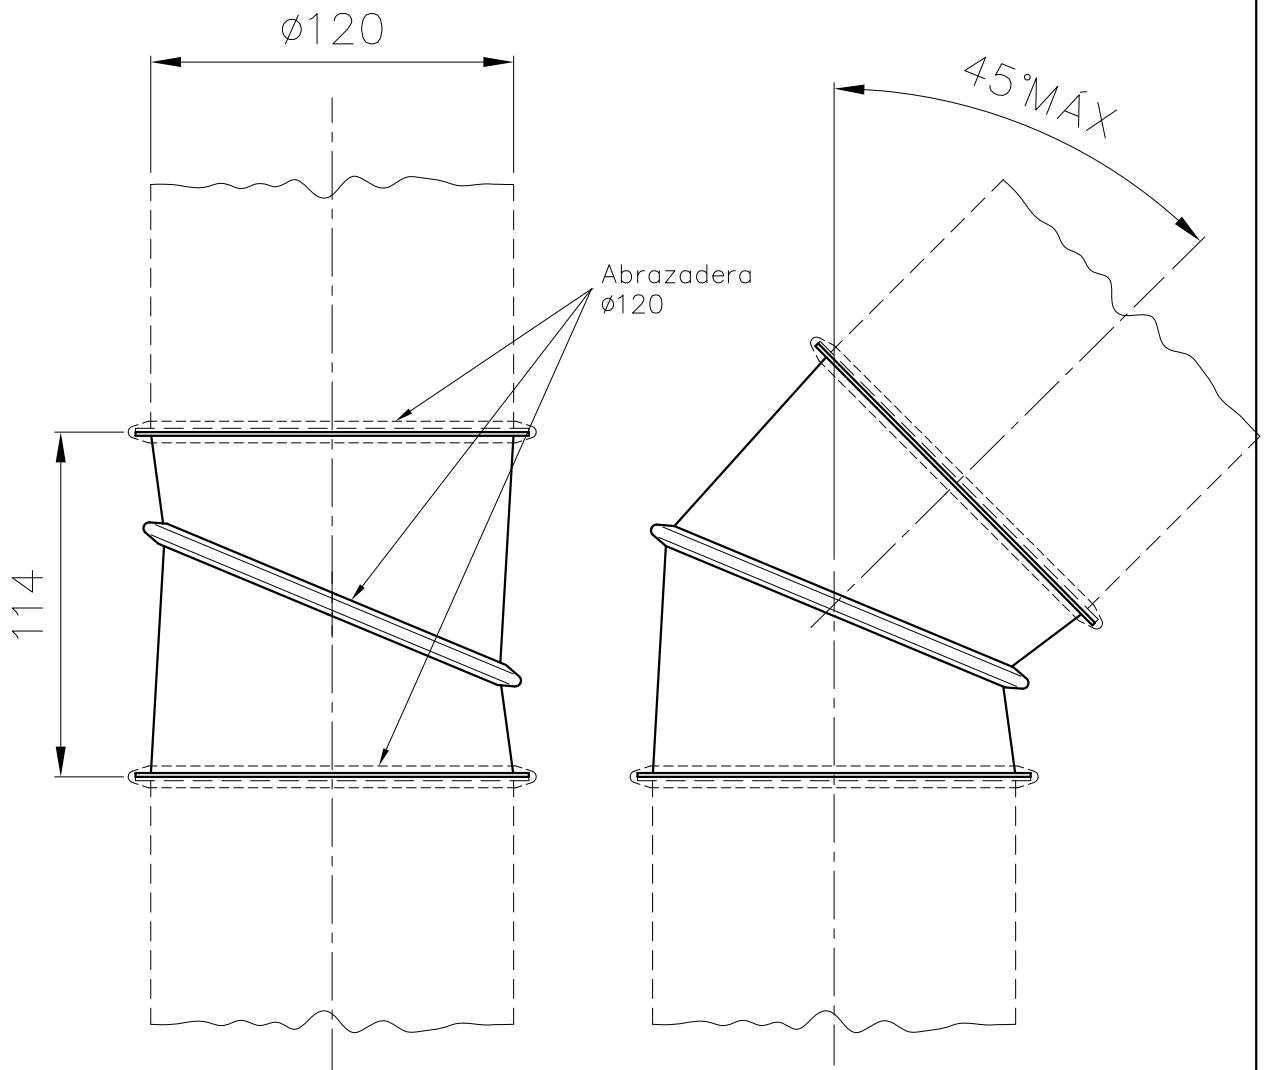

ABRAZADERA  $\phi 120$

MODELO: Ejecución: Acero inoxidable o Acero al carbono

Nos reservamos el derecho de modificar diseños, materiales y datos sin indicación previa

**TECNOMILLS**

Denominación:

CODO REGULABLE  $\phi 120$   
CAÑERÍAS DE BAJADA